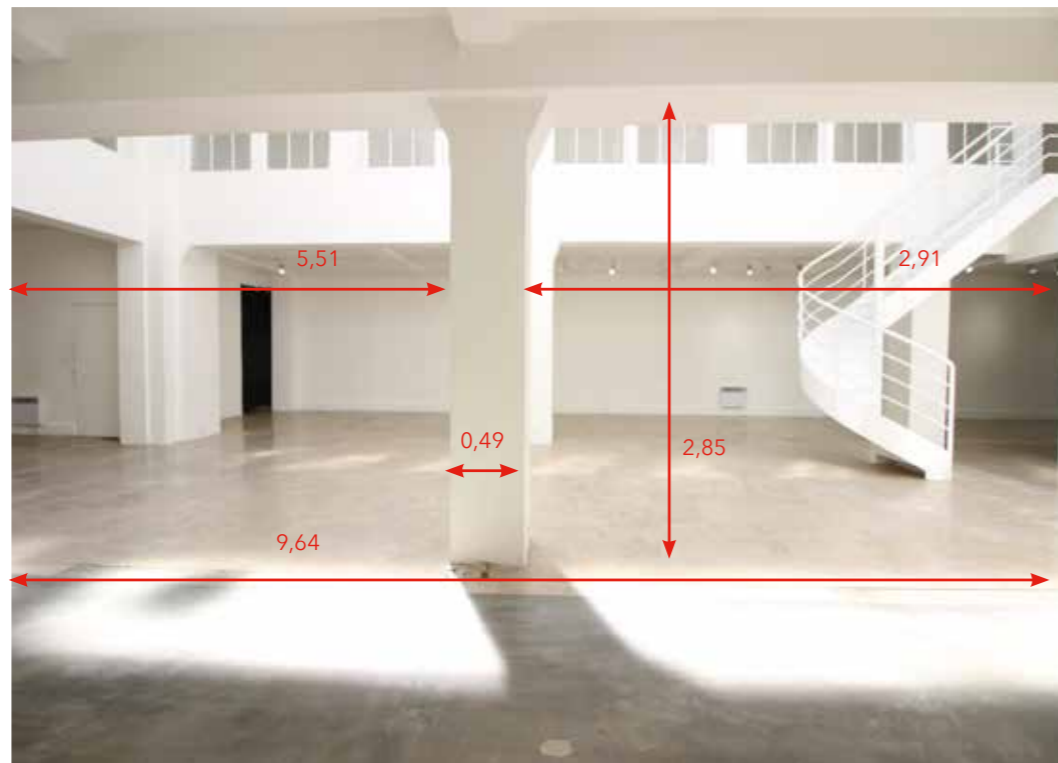

galerie | **JOSEPH** | 116 turenne

116 rue de Turenne 75003 Paris  
Le Marais

---

PLAN MESURES

REZ-DE-CHAUSSÉE

1<sup>e</sup> ÉTAGE

PLAN REZ-DE-CHAUSSEE

-  prise
-  compteur électrique

PLAN PREMIER ÉTAGE

-  prise
-  compteur électrique