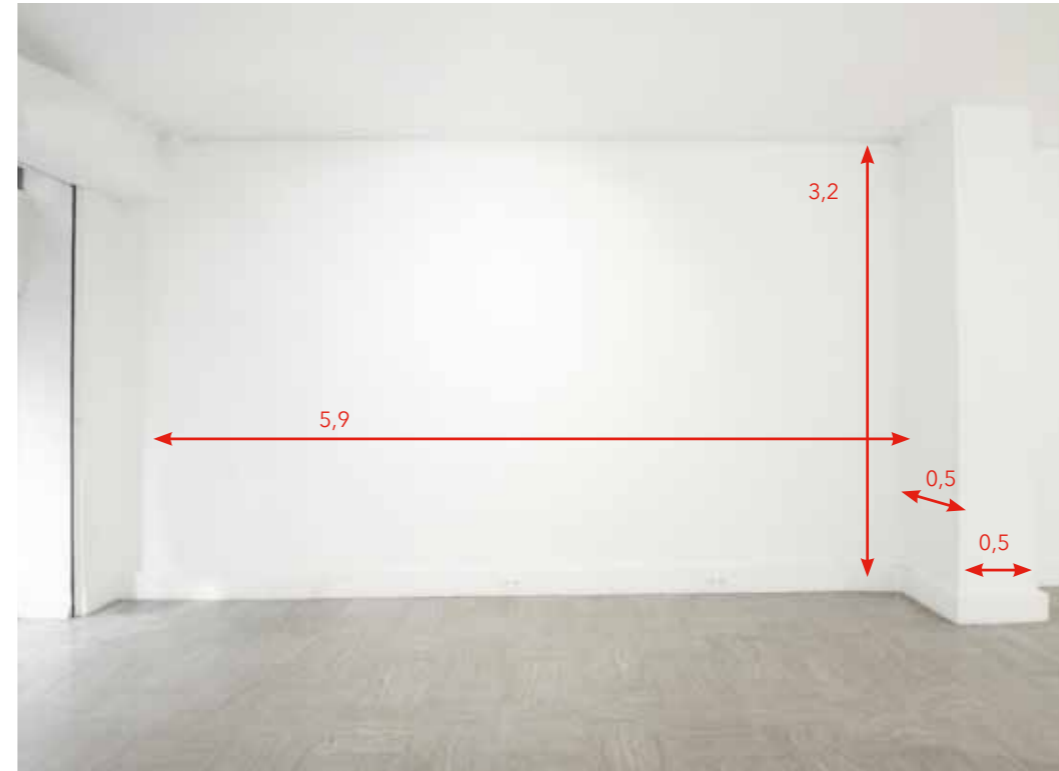

galerie | **JOSEPH** | 116 turenne

116 rue de Turenne 75003 Paris  
Le Marais

---

PLAN MESURES

REZ-DE-CHAUSSÉE

1<sup>e</sup> ÉTAGE

PLAN REZ-DE-CHAUSSEE

-  prise
-  compteur électrique

PLAN PREMIER ÉTAGE

-  prise
-  compteur électrique