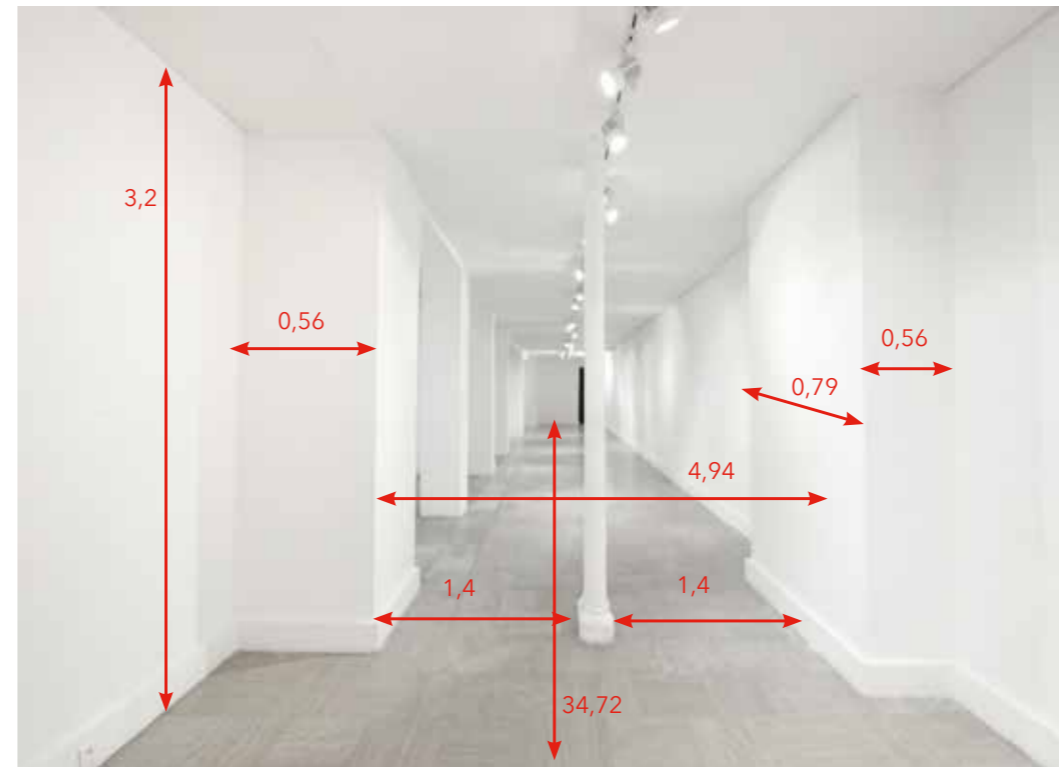

galerie | **JOSEPH** | 116 turenne

116 rue de Turenne 75003 Paris  
Le Marais

---

PLAN MESURES

REZ-DE-CHAUSSÉE

1<sup>e</sup> ÉTAGE

PLAN REZ-DE-CHAUSSEE

-  prise
-  compteur électrique

PLAN PREMIER ÉTAGE

-  prise
-  compteur électrique