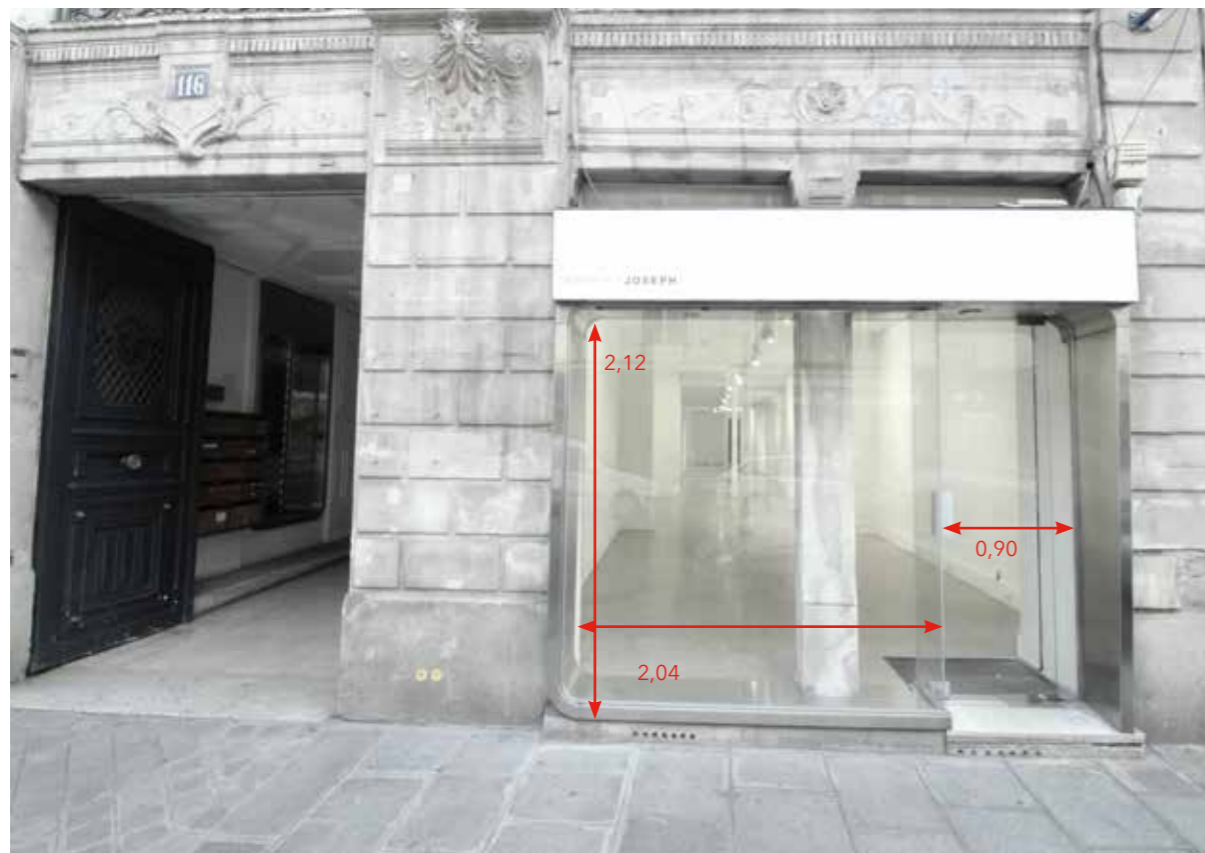

galerie | **JOSEPH** | 116 turenne

116 rue de Turenne 75003 Paris  
Le Marais

---

PLAN MESURES

REZ-DE-CHAUSSÉE

1<sup>e</sup> ÉTAGE

PLAN REZ-DE-CHAUSSEE

-  prise
-  compteur électrique

PLAN PREMIER ÉTAGE

-  prise
-  compteur électrique