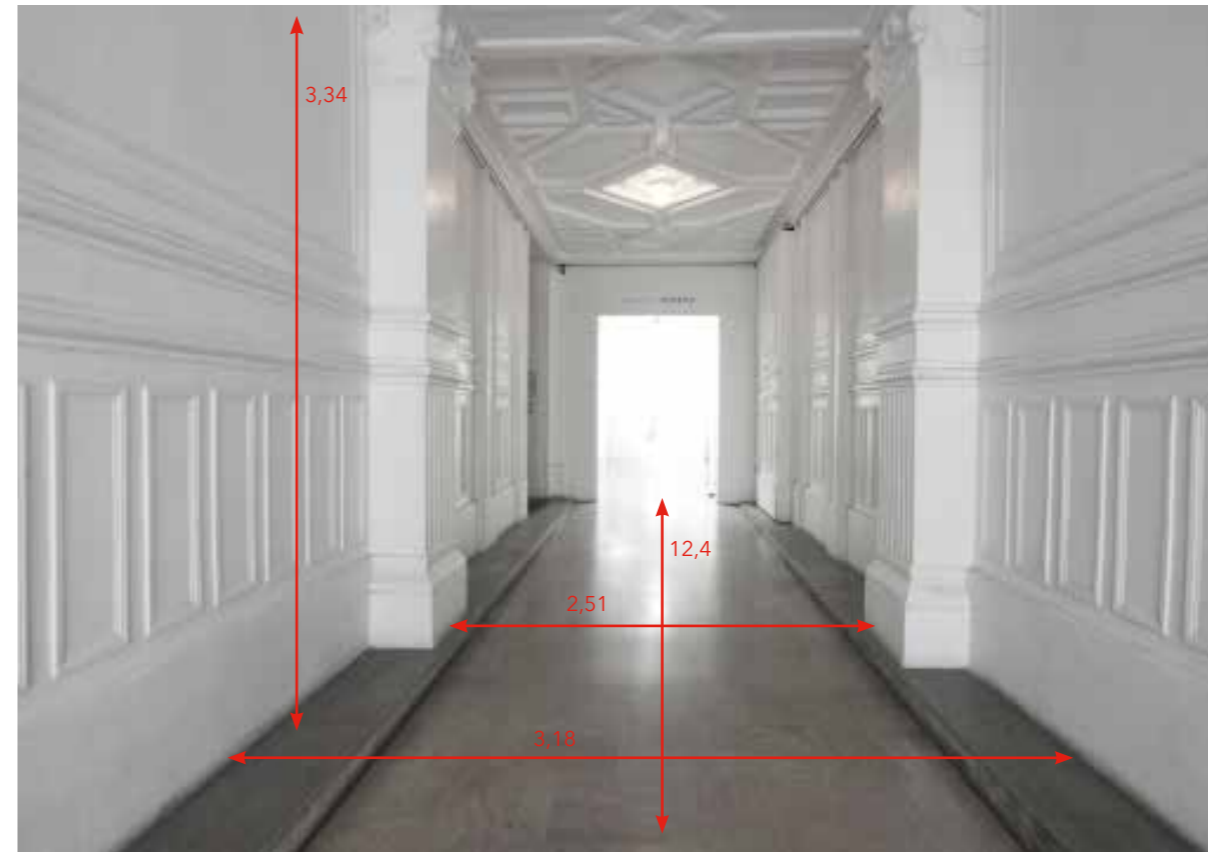

galerie | **JOSEPH** | 116 turenne

116 rue de Turenne 75003 Paris  
Le Marais

---

PLAN MESURES

REZ-DE-CHAUSSÉE

1<sup>e</sup> ÉTAGE

PLAN REZ-DE-CHAUSSEE

-  prise
-  compteur électrique

PLAN PREMIER ÉTAGE

-  prise
-  compteur électrique