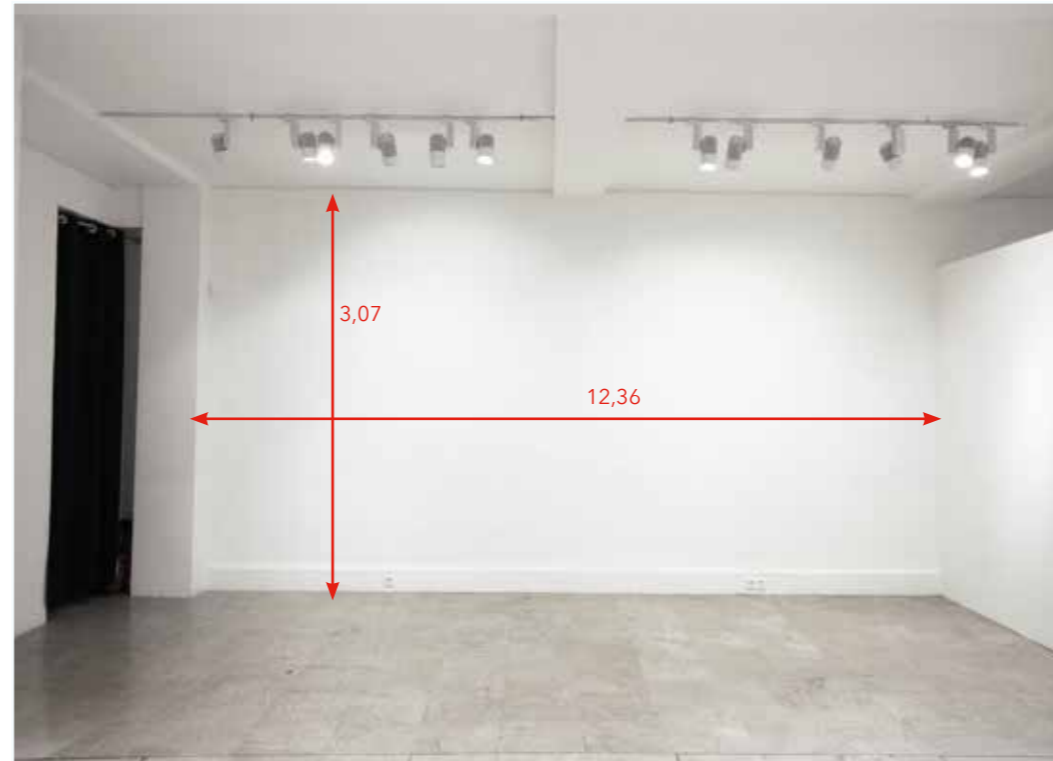

galerie | **JOSEPH** | 116 turenne

116 rue de Turenne 75003 Paris  
Le Marais

---

PLAN MESURES

REZ-DE-CHAUSSÉE

1<sup>e</sup> ÉTAGE

PLAN REZ-DE-CHAUSSEE

-  prise
-  compteur électrique

PLAN PREMIER ÉTAGE

-  prise
-  compteur électrique