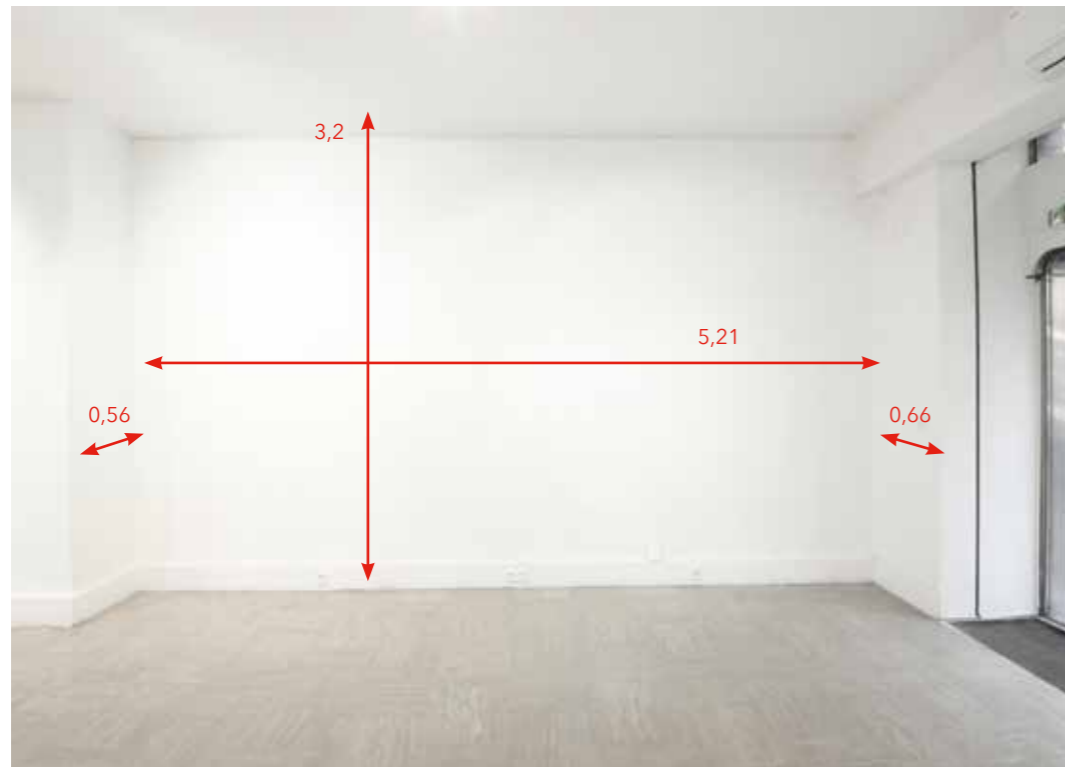

galerie | **JOSEPH** | 116 turenne

116 rue de Turenne 75003 Paris  
Le Marais

---

PLAN MESURES

REZ-DE-CHAUSSÉE

1<sup>e</sup> ÉTAGE

PLAN REZ-DE-CHAUSSEE

-  prise
-  compteur électrique

PLAN PREMIER ÉTAGE

-  prise
-  compteur électrique