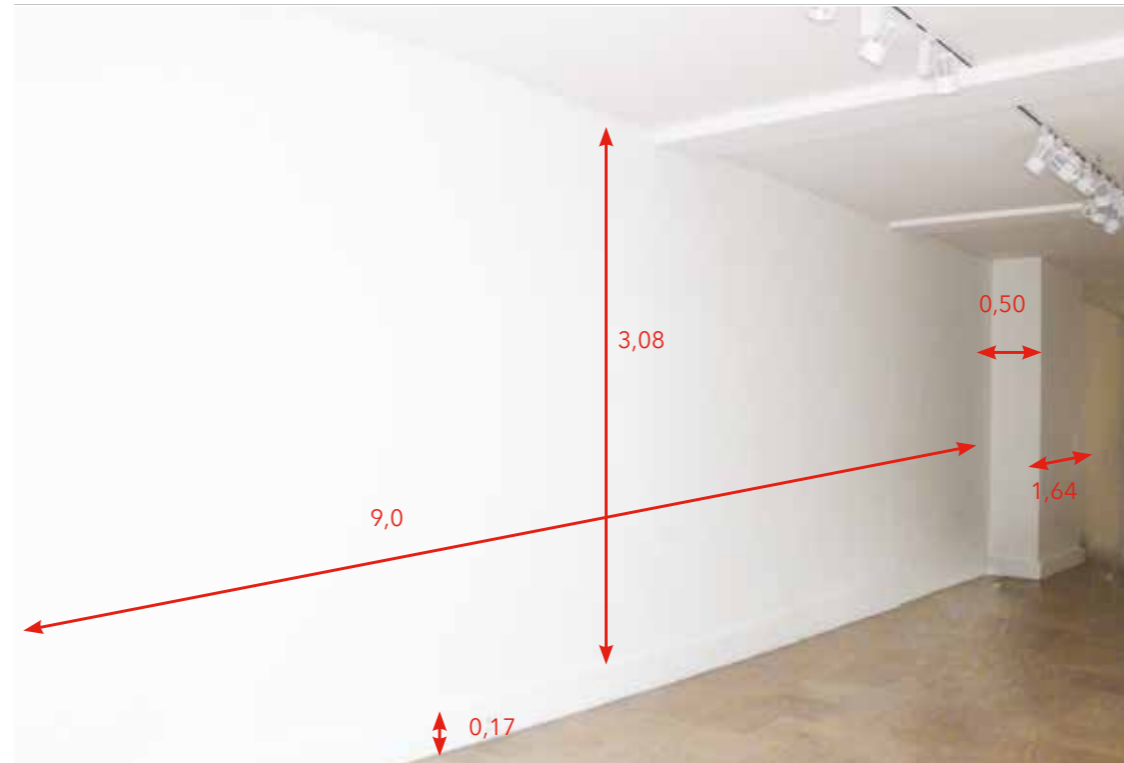

galerie | **JOSEPH** | 116 turenne

116 rue de Turenne 75003 Paris  
Le Marais

---

PLAN MESURES

REZ-DE-CHAUSSÉE

1<sup>e</sup> ÉTAGE

PLAN REZ-DE-CHAUSSEE

-  prise
-  compteur électrique

PLAN PREMIER ÉTAGE

-  prise
-  compteur électrique