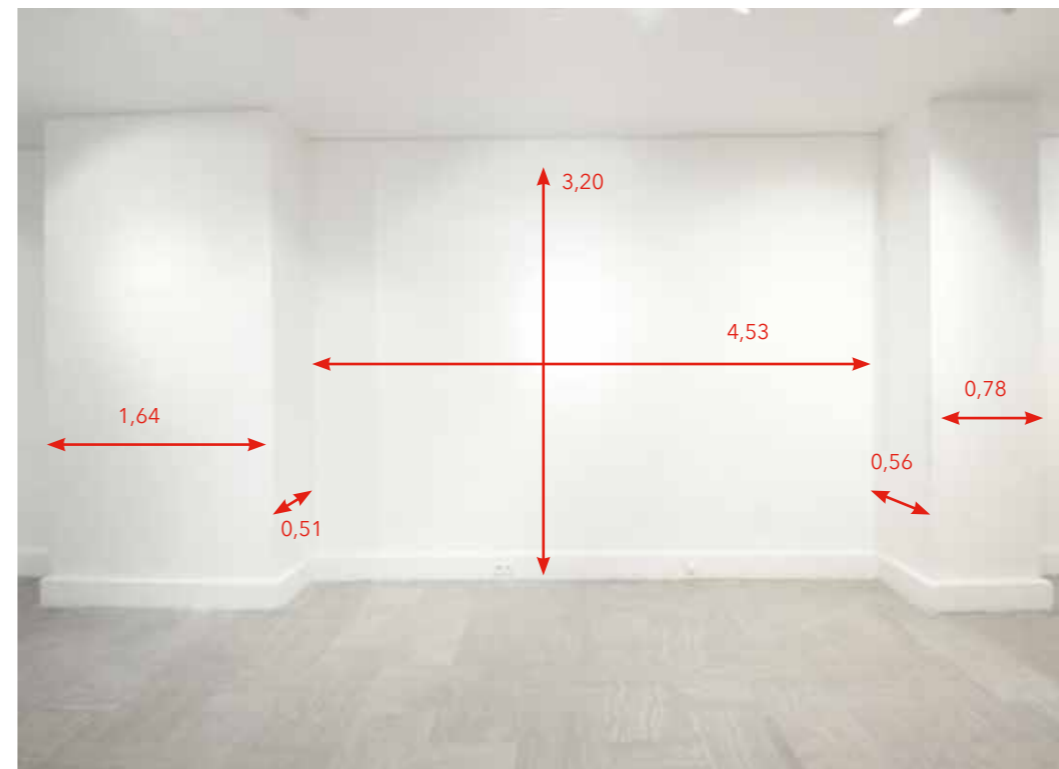

galerie | **JOSEPH** | 116 turenne

116 rue de Turenne 75003 Paris  
Le Marais

---

PLAN MESURES

REZ-DE-CHAUSSÉE

1<sup>e</sup> ÉTAGE

PLAN REZ-DE-CHAUSSEE

-  prise
-  compteur électrique

PLAN PREMIER ÉTAGE

-  prise
-  compteur électrique