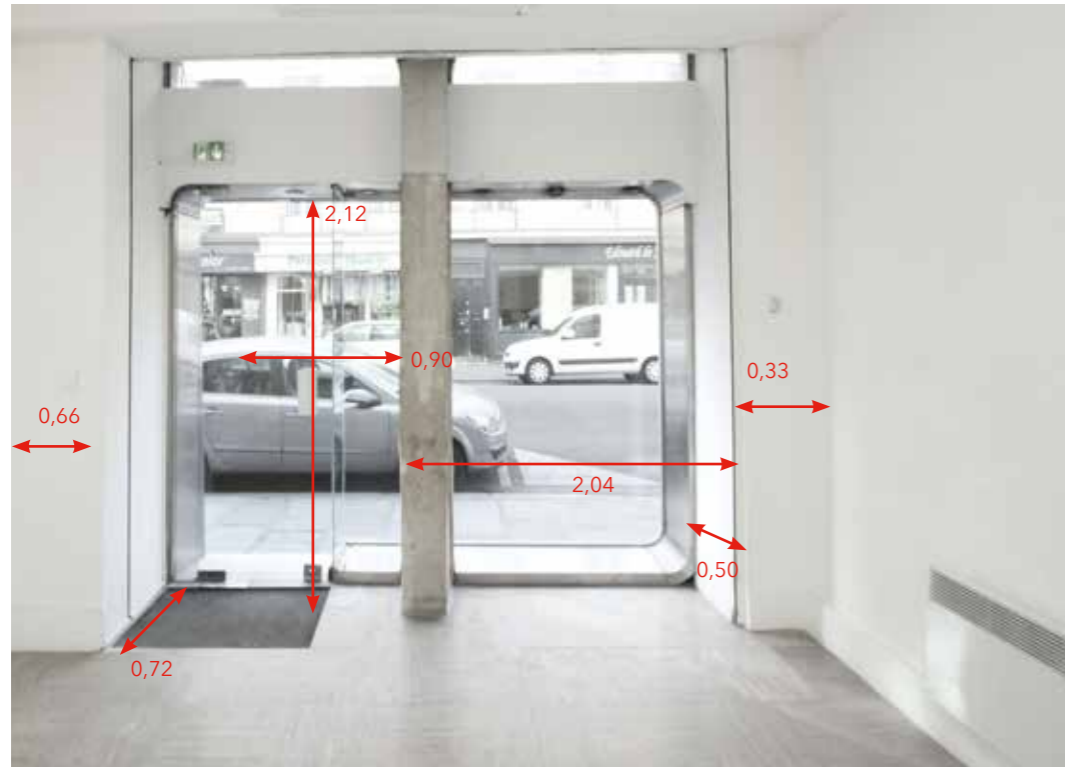

galerie | **JOSEPH** | 116 turenne

116 rue de Turenne 75003 Paris  
Le Marais

---

PLAN MESURES

REZ-DE-CHAUSSÉE

1<sup>e</sup> ÉTAGE

PLAN REZ-DE-CHAUSSEE

-  prise
-  compteur électrique

PLAN PREMIER ÉTAGE

-  prise
-  compteur électrique