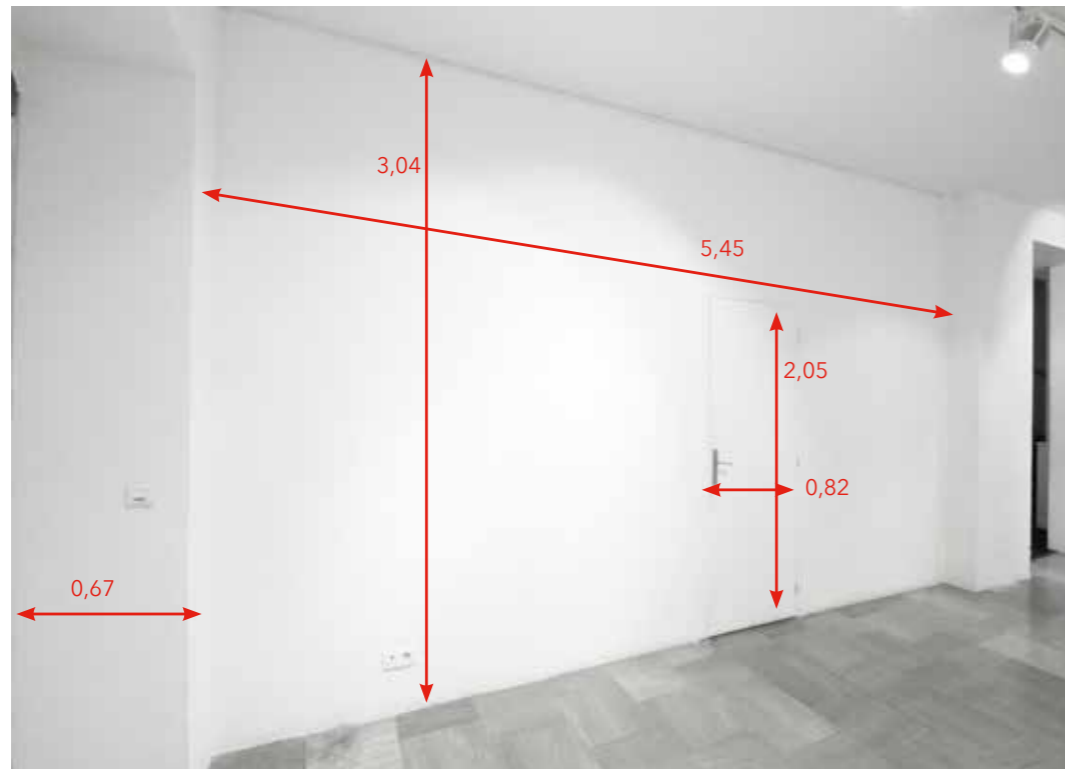

galerie | **JOSEPH** | 116 turenne

116 rue de Turenne 75003 Paris  
Le Marais

---

PLAN MESURES

REZ-DE-CHAUSSÉE

1<sup>e</sup> ÉTAGE

PLAN REZ-DE-CHAUSSEE

-  prise
-  compteur électrique

PLAN PREMIER ÉTAGE

-  prise
-  compteur électrique