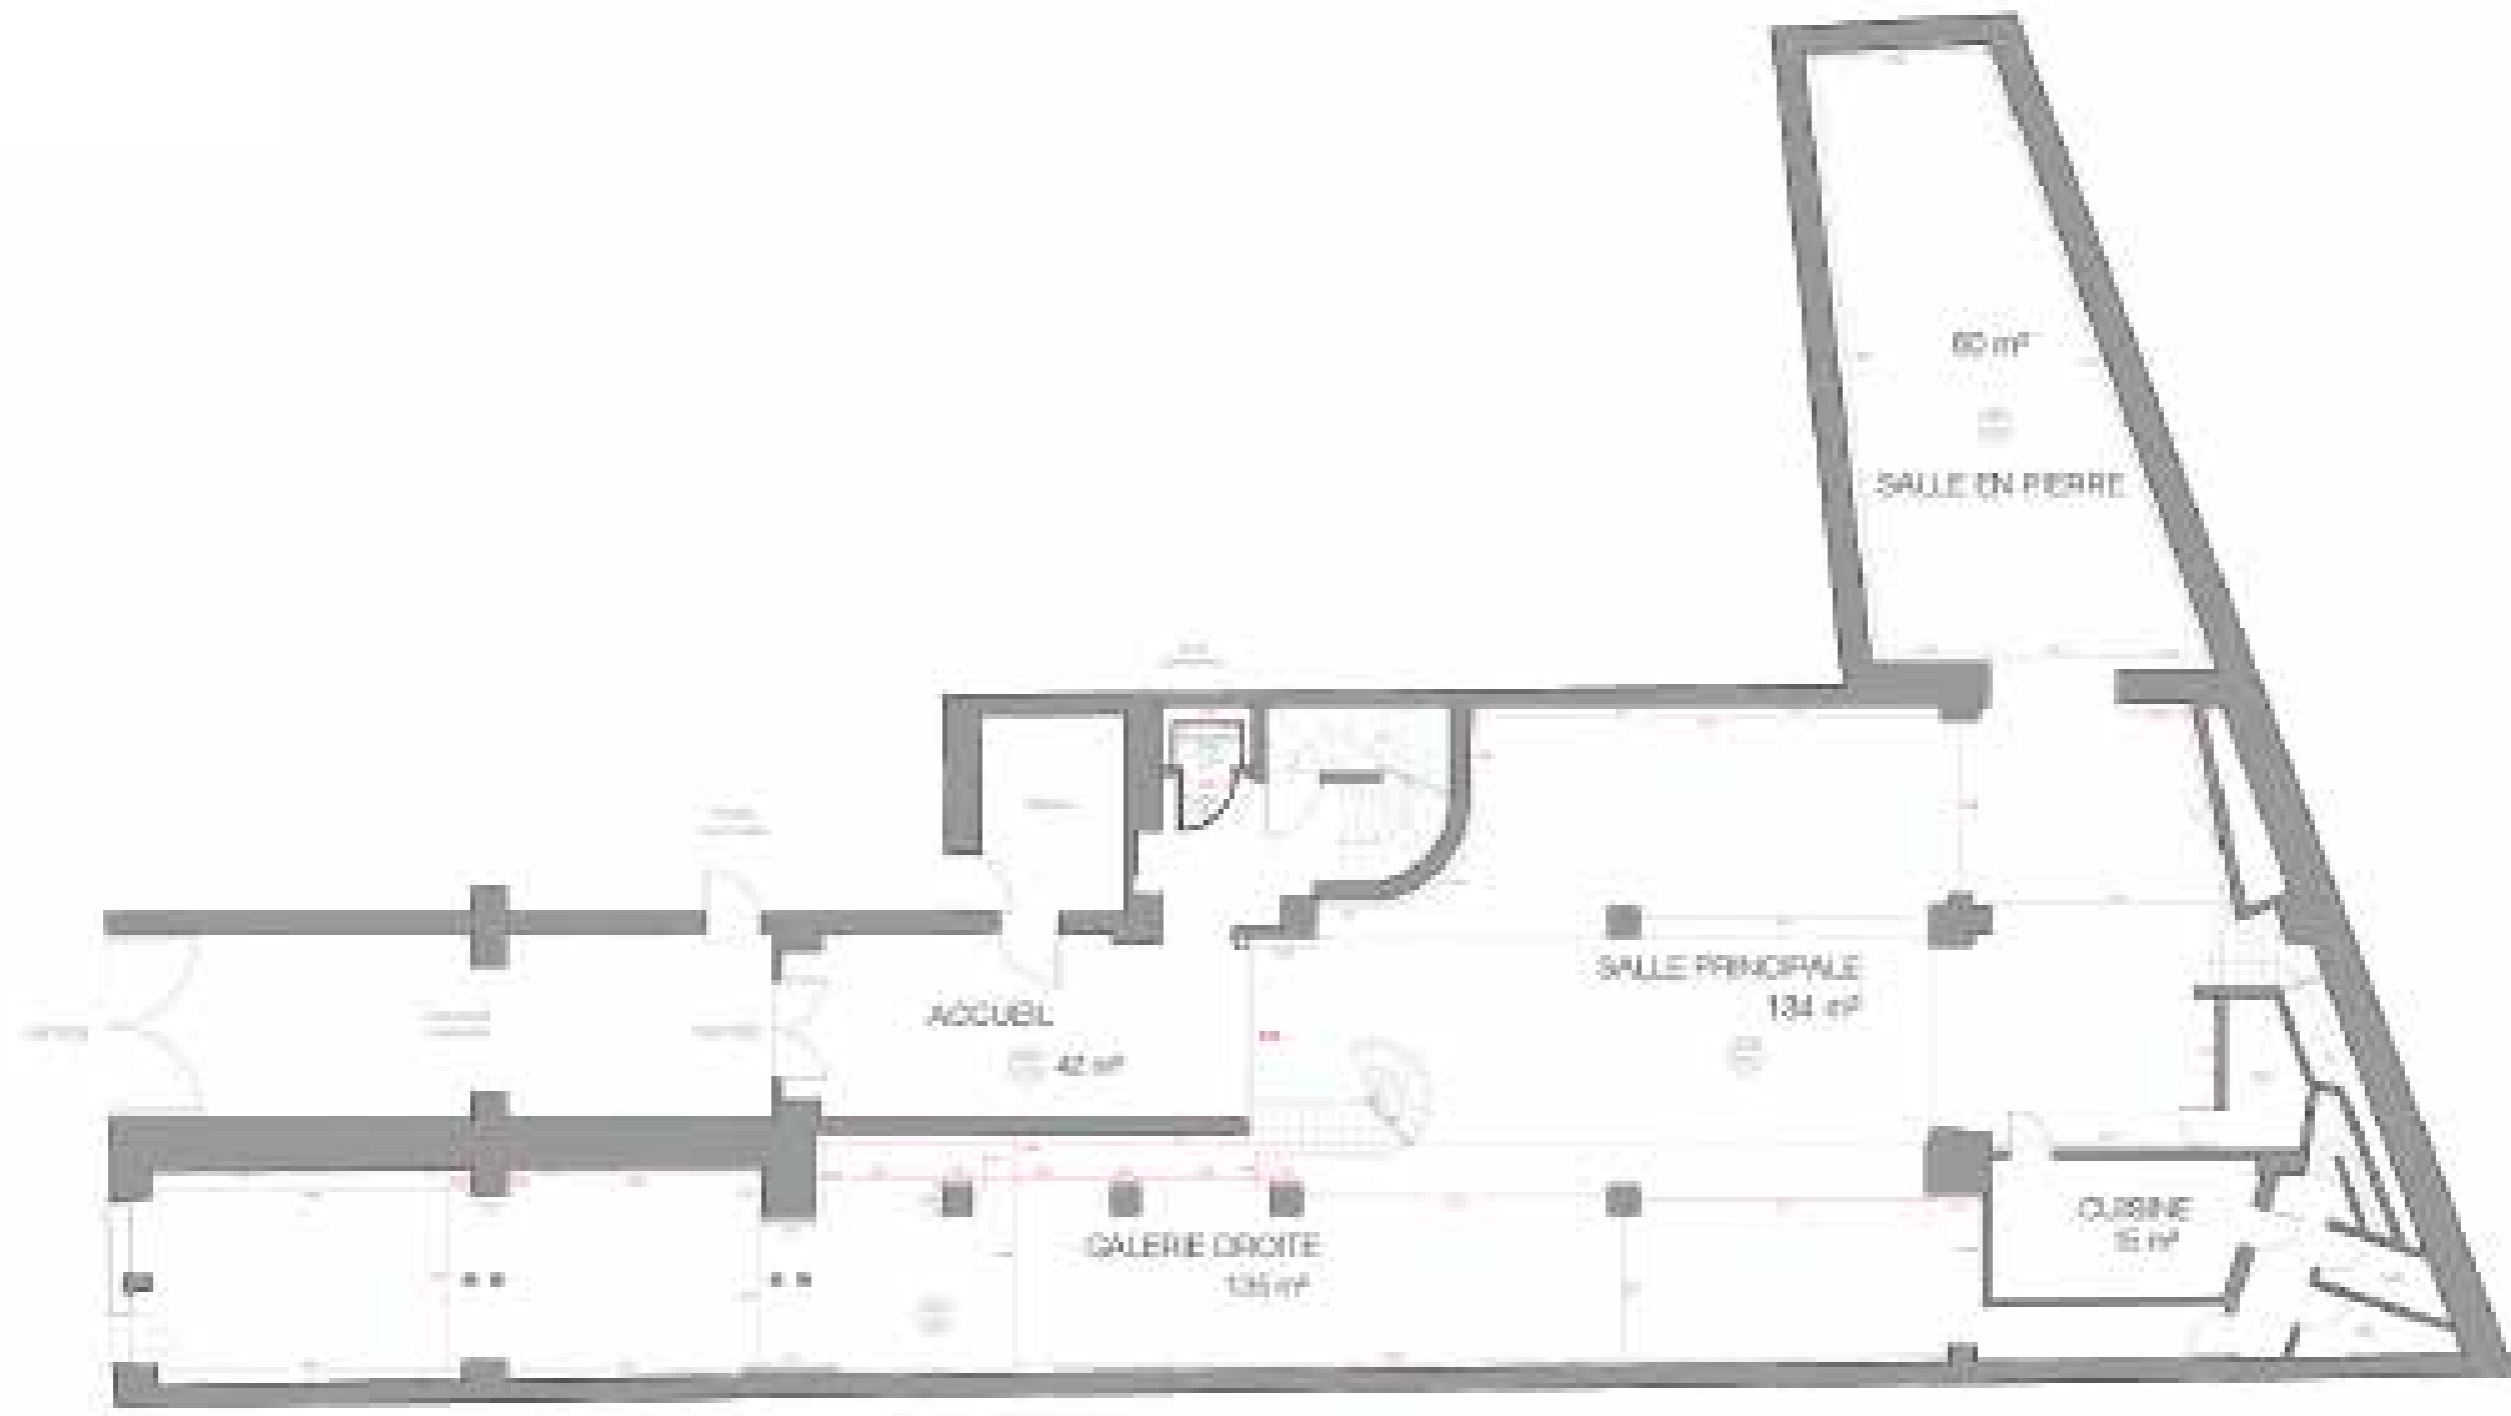

galerie | **JOSEPH** | 116 turenne

116 rue de Turenne 75003 Paris  
Le Marais

---

PLAN MESURES

REZ-DE-CHAUSSÉE

1<sup>e</sup> ÉTAGE

PLAN REZ-DE-CHAUSSEE

-  prise
-  compteur électrique

PLAN PREMIER ÉTAGE

-  prise
-  compteur électrique