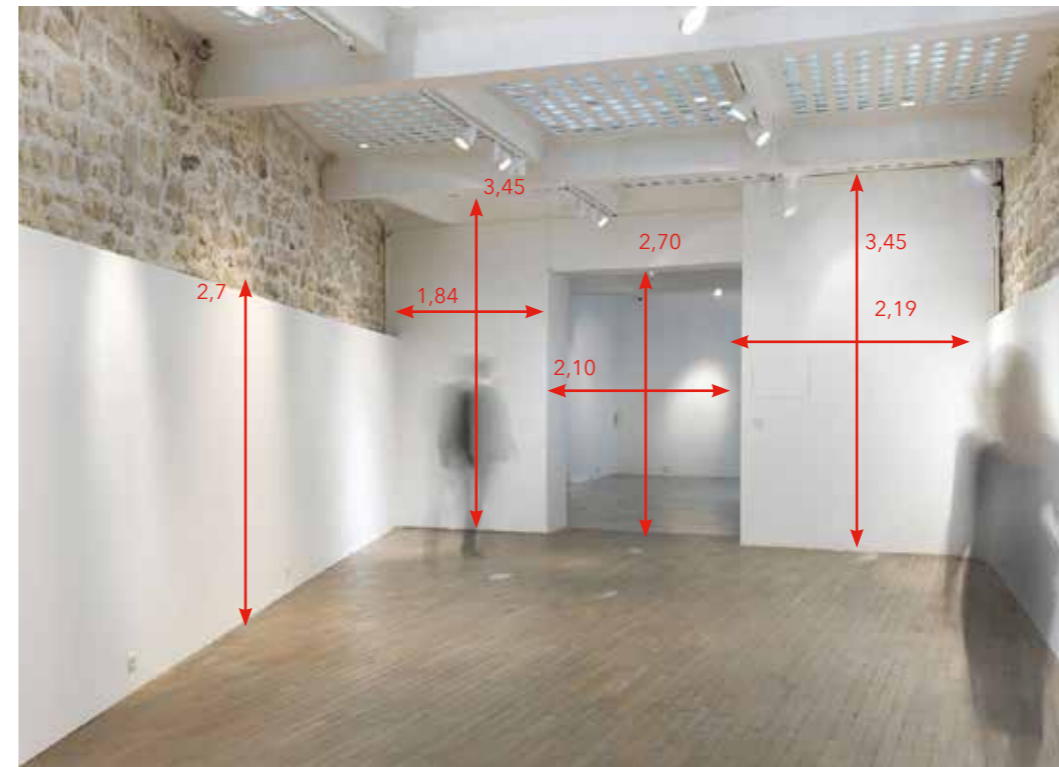

galerie | **JOSEPH** | 116 turenne

116 rue de Turenne 75003 Paris  
Le Marais

---

PLAN MESURES

REZ-DE-CHAUSSÉE

1<sup>e</sup> ÉTAGE

PLAN REZ-DE-CHAUSSEE

-  prise
-  compteur électrique

PLAN PREMIER ÉTAGE

-  prise
-  compteur électrique