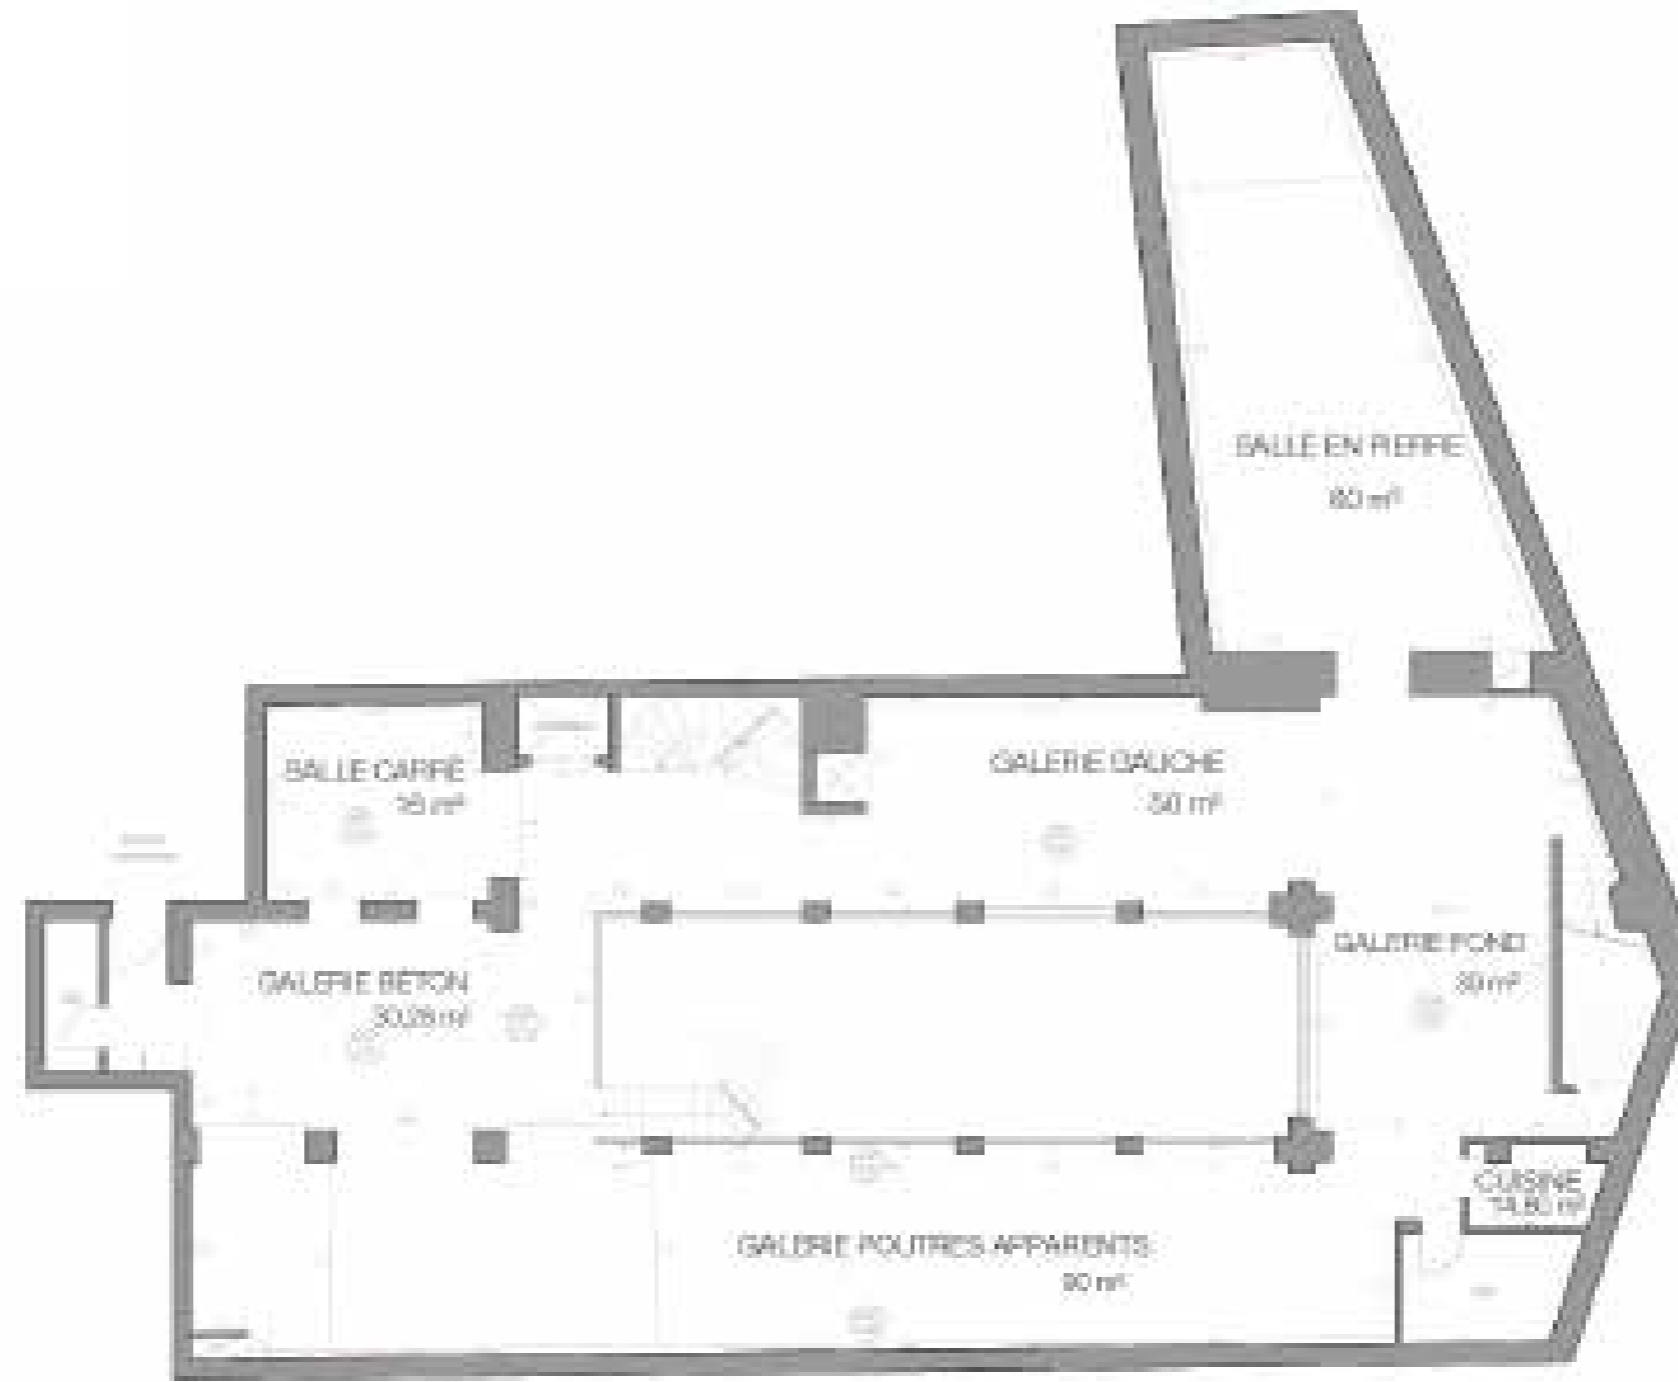

galerie | **JOSEPH** | 116 turenne

116 rue de Turenne 75003 Paris  
Le Marais

---

PLAN MESURES

REZ-DE-CHAUSSÉE

1<sup>e</sup> ÉTAGE

PLAN REZ-DE-CHAUSSEE

-  prise
-  compteur électrique

PLAN PREMIER ÉTAGE

-  prise
-  compteur électrique