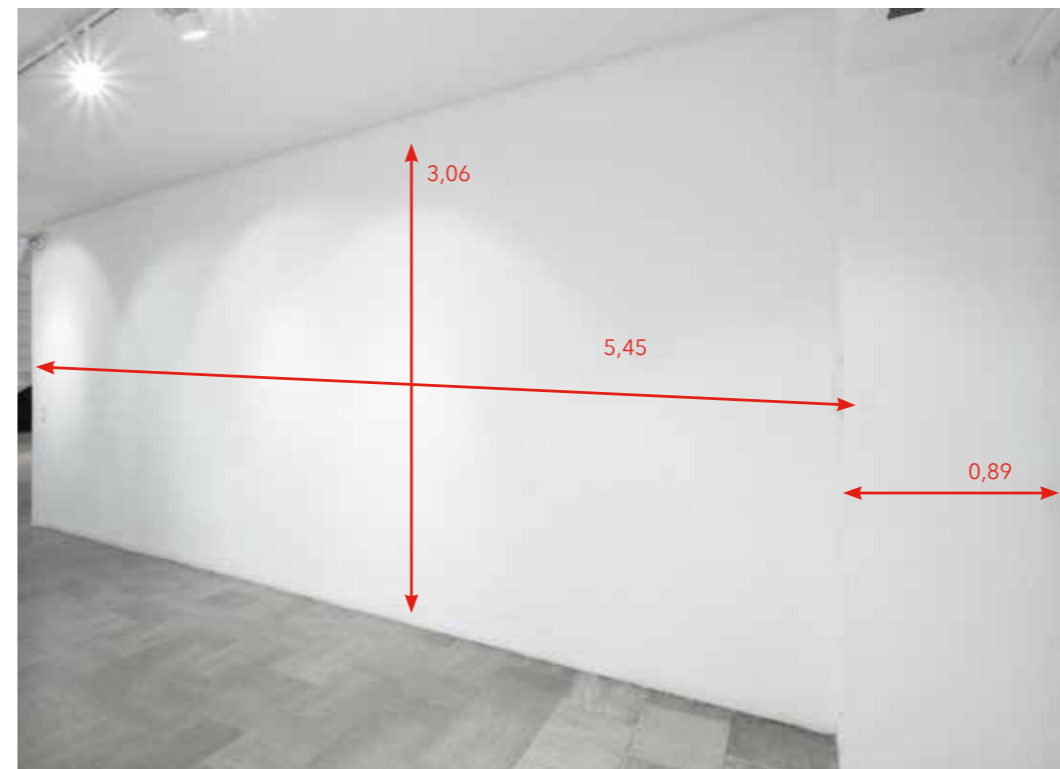

galerie | **JOSEPH** | 116 turenne

116 rue de Turenne 75003 Paris  
Le Marais

---

PLAN MESURES

REZ-DE-CHAUSSÉE

1<sup>e</sup> ÉTAGE

PLAN REZ-DE-CHAUSSEE

-  prise
-  compteur électrique

PLAN PREMIER ÉTAGE

-  prise
-  compteur électrique