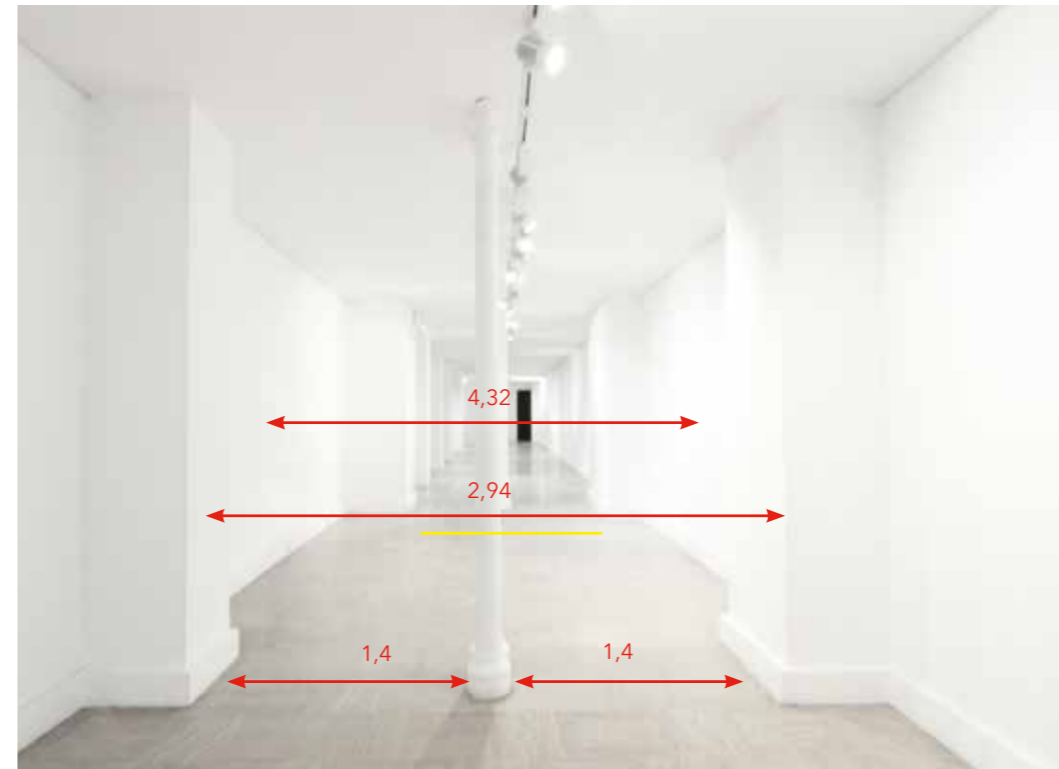

galerie | **JOSEPH** | 116 turenne

116 rue de Turenne 75003 Paris  
Le Marais

---

PLAN MESURES

REZ-DE-CHAUSSÉE

1<sup>e</sup> ÉTAGE

PLAN REZ-DE-CHAUSSEE

-  prise
-  compteur électrique

PLAN PREMIER ÉTAGE

-  prise
-  compteur électrique