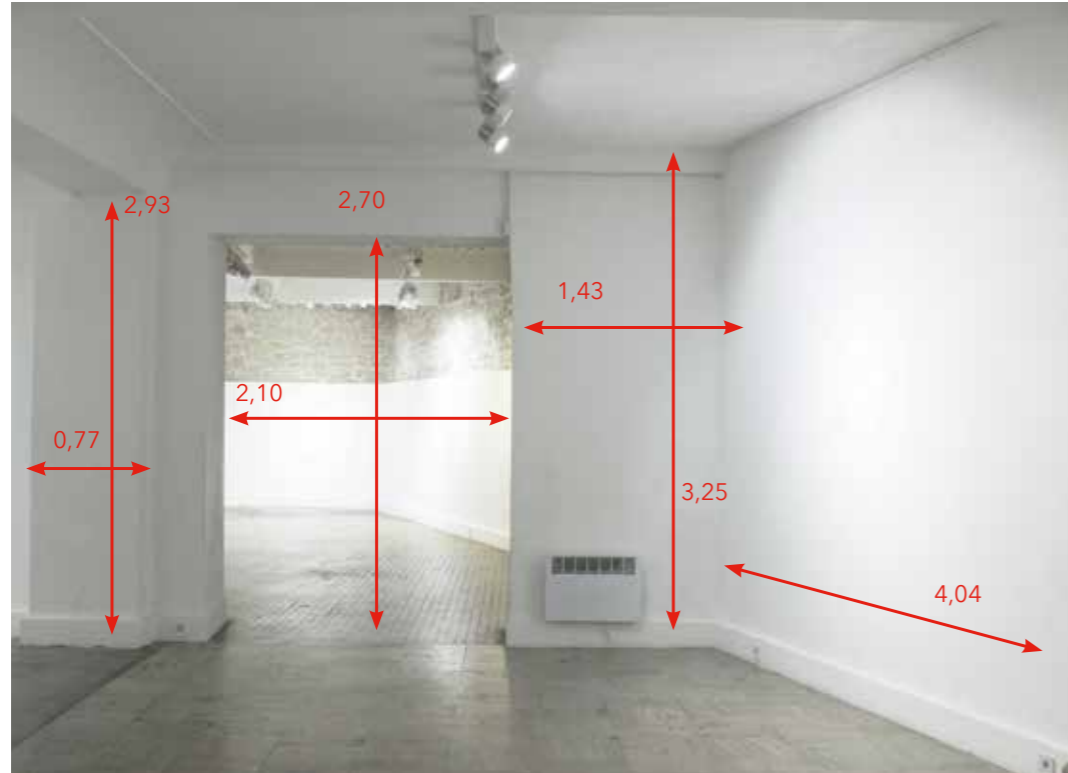

galerie | **JOSEPH** | 116 turenne

116 rue de Turenne 75003 Paris  
Le Marais

---

PLAN MESURES

REZ-DE-CHAUSSÉE

1<sup>e</sup> ÉTAGE

PLAN REZ-DE-CHAUSSEE

-  prise
-  compteur électrique

PLAN PREMIER ÉTAGE

-  prise
-  compteur électrique