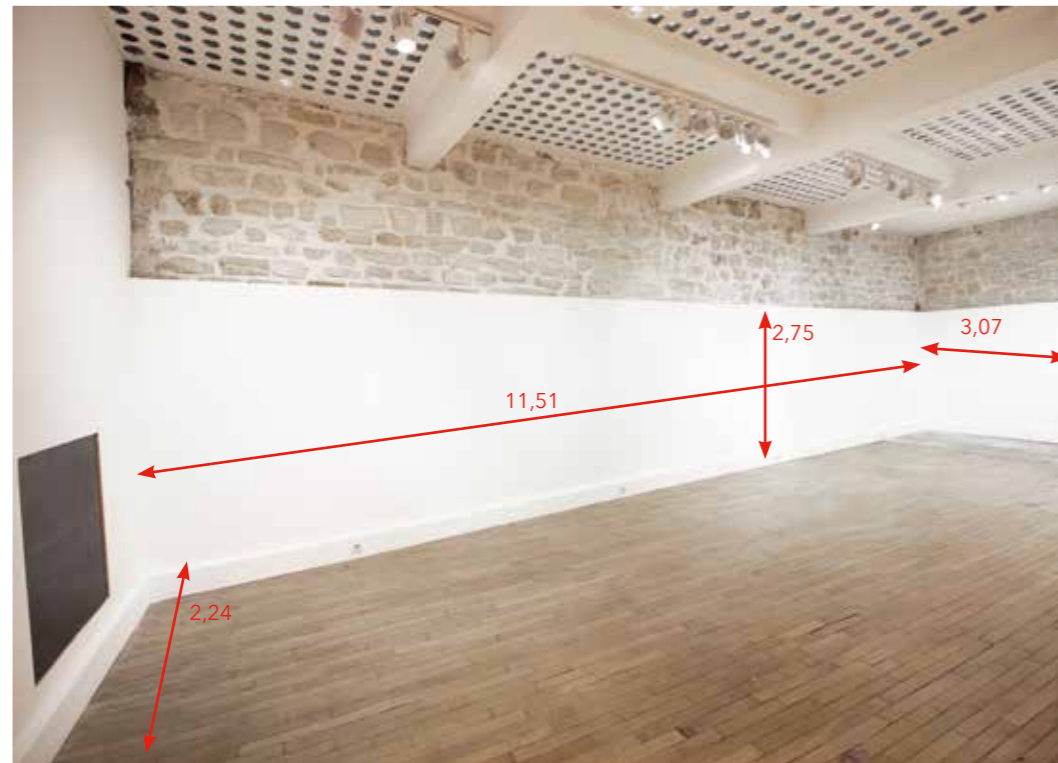

galerie | **JOSEPH** | 116 turenne

116 rue de Turenne 75003 Paris  
Le Marais

---

PLAN MESURES

REZ-DE-CHAUSSÉE

1<sup>e</sup> ÉTAGE

PLAN REZ-DE-CHAUSSEE

-  prise
-  compteur électrique

PLAN PREMIER ÉTAGE

-  prise
-  compteur électrique