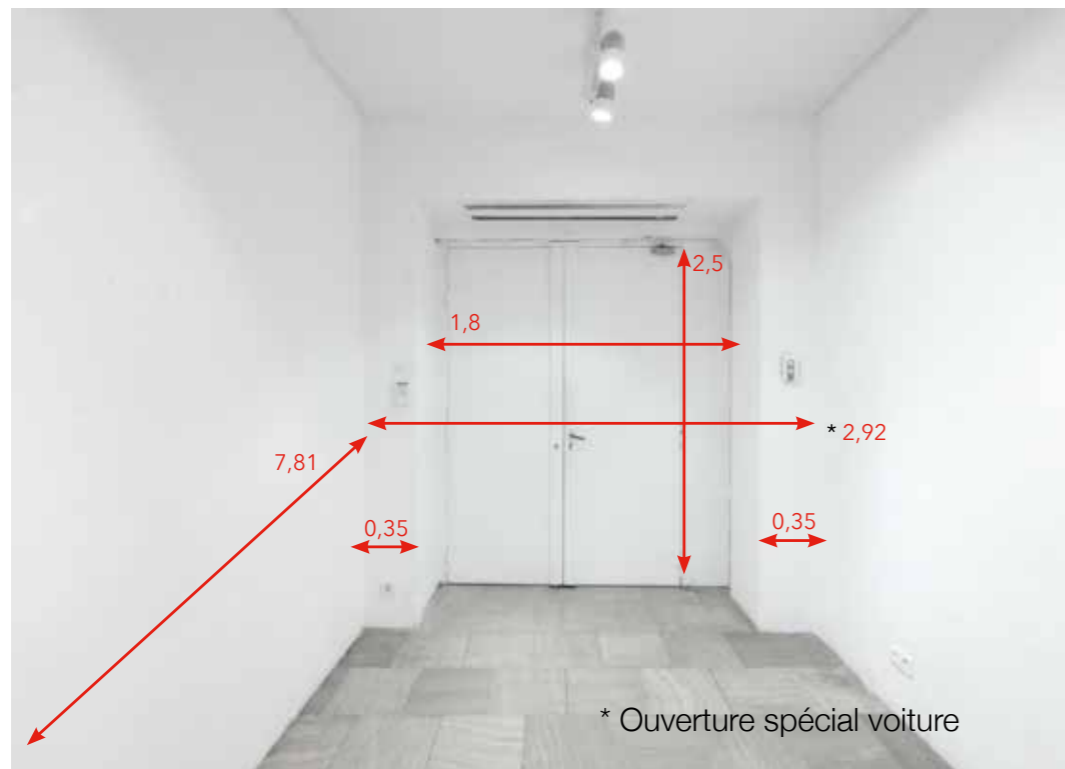

galerie | **JOSEPH** | 116 turenne

116 rue de Turenne 75003 Paris  
Le Marais

---

PLAN MESURES

REZ-DE-CHAUSSÉE

1<sup>e</sup> ÉTAGE

PLAN REZ-DE-CHAUSSEE

-  prise
-  compteur électrique

PLAN PREMIER ÉTAGE

-  prise
-  compteur électrique