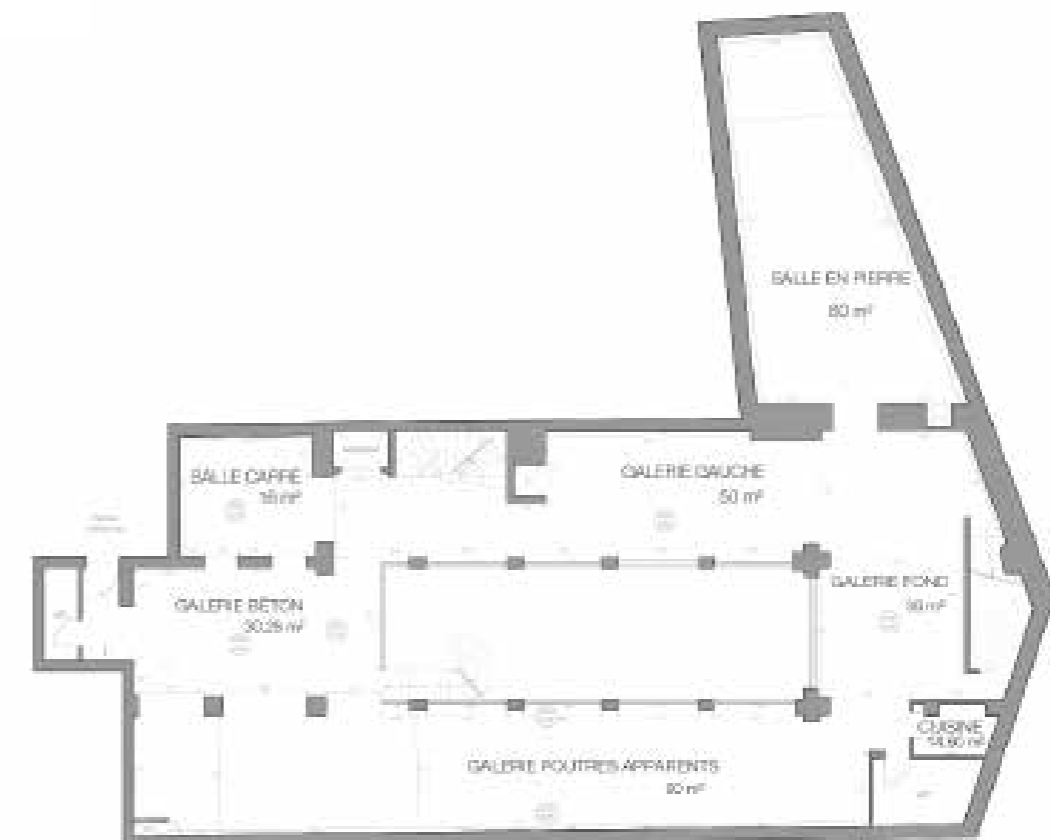

galerie | **JOSEPH** | 116 turenne

116 rue de Turenne 75003 Paris  
Le Marais

---

PLAN MESURES

REZ-DE-CHAUSSÉE

1<sup>e</sup> ÉTAGE

PLAN REZ-DE-CHAUSSEE

-  prise
-  compteur électrique

PLAN PREMIER ÉTAGE

-  prise
-  compteur électrique