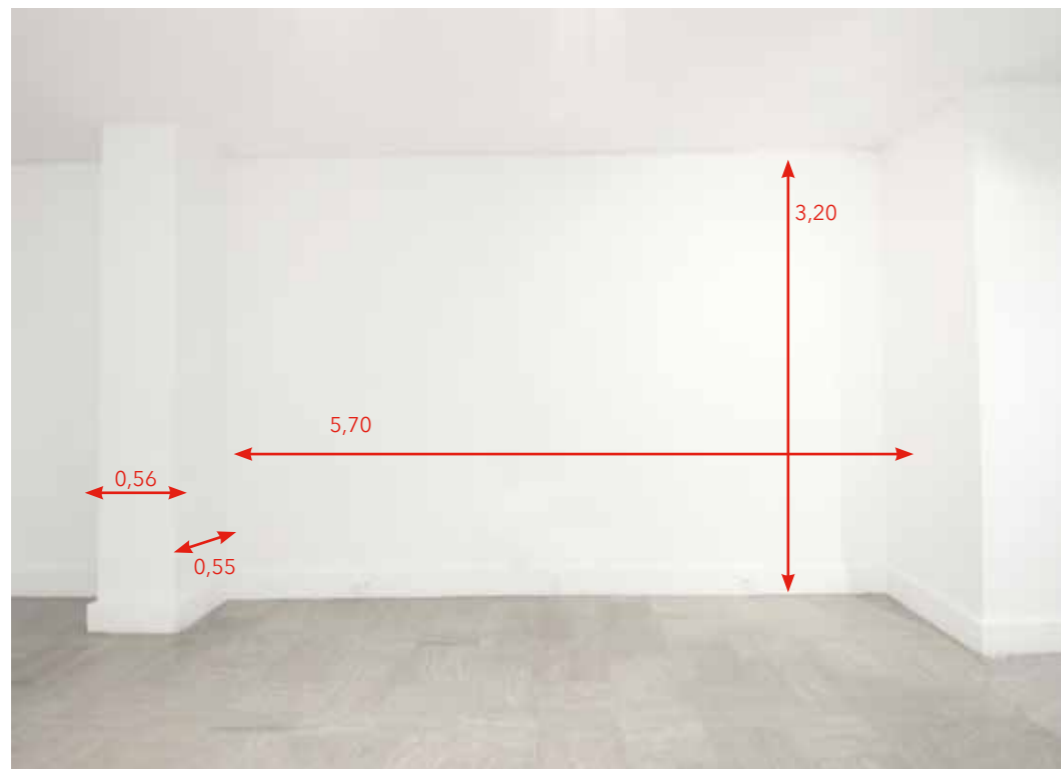

galerie | **JOSEPH** | 116 turenne

116 rue de Turenne 75003 Paris  
Le Marais

---

PLAN MESURES

REZ-DE-CHAUSSÉE

1<sup>e</sup> ÉTAGE

PLAN REZ-DE-CHAUSSEE

-  prise
-  compteur électrique

PLAN PREMIER ÉTAGE

-  prise
-  compteur électrique