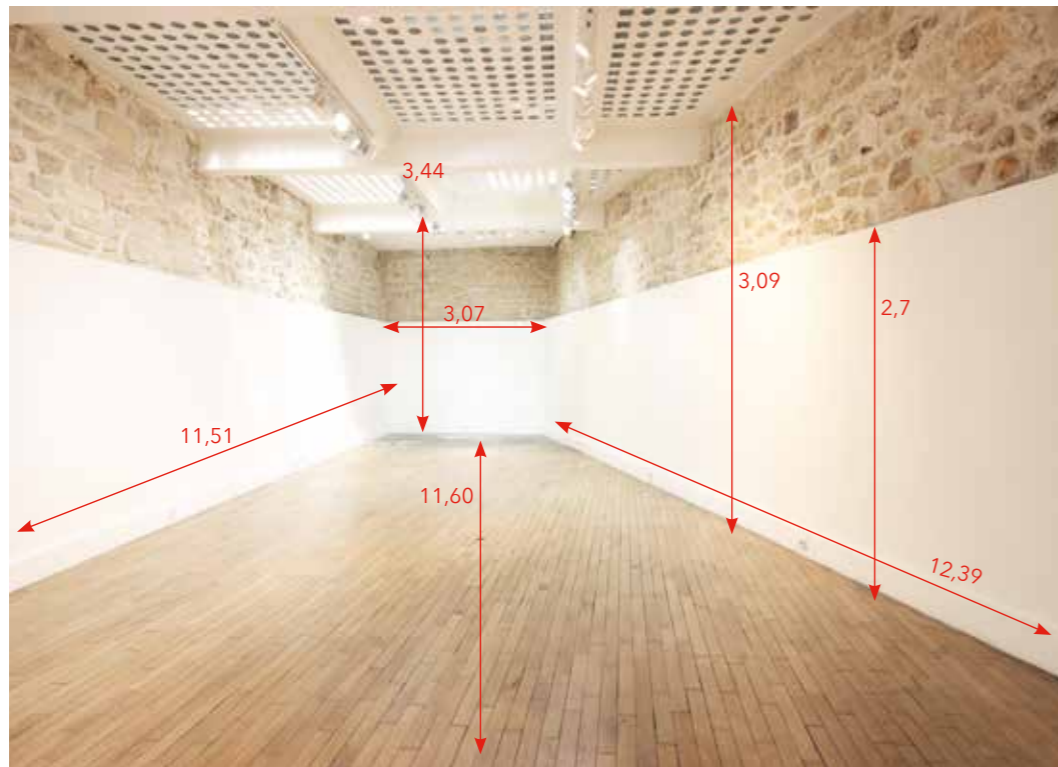

galerie | **JOSEPH** | 116 turenne

116 rue de Turenne 75003 Paris  
Le Marais

---

PLAN MESURES

REZ-DE-CHAUSSÉE

1<sup>e</sup> ÉTAGE

PLAN REZ-DE-CHAUSSEE

-  prise
-  compteur électrique

PLAN PREMIER ÉTAGE

-  prise
-  compteur électrique